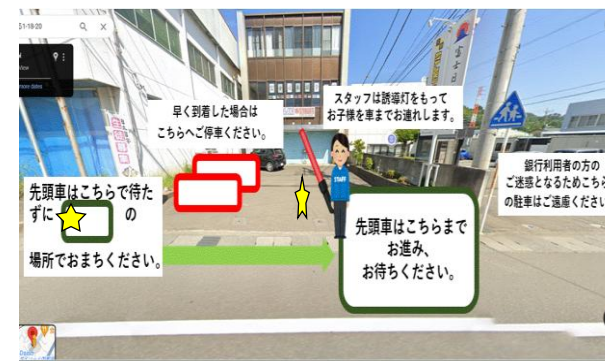

習字	55分	4:00-4:55 5:00-5:55 6:00-6:55
小学生算数	55分	7:00-7:55
中学生算数	120分	7:00-9:00
Beehive (ビーハイブ)	小学生 150分 中学生 150分 大人 150分	4:00-9:00 の間の150分 ご相談ください

送迎時のお願い
お迎えの後、駐車場で保護者同士の長い立ち話は、子どもの事故につながりますので、ご遠慮下さい。
送迎の際は、上記の図をご確認いただき、ご協力をお願い申し上げます。
ご不明点がございましたら、お気軽にお知らせください。